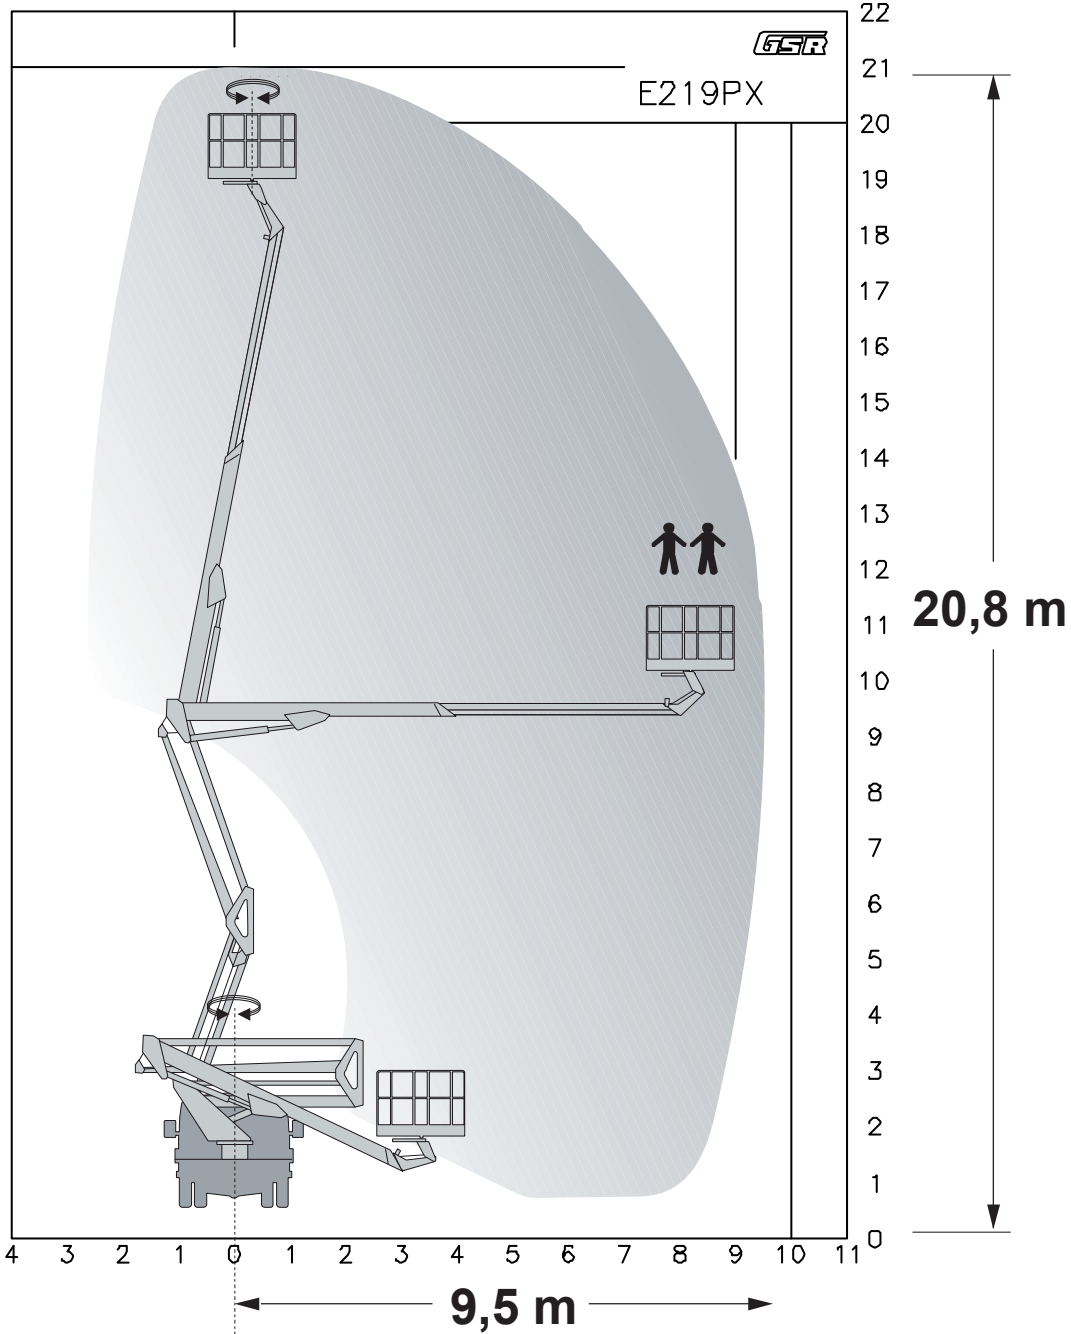

# LKW Gelenkteleskop GTLB 219 D

GZ LIFT GmbH & Co. KG | Lochfelbenstraße 15 | 89312 Günzburg | Telefon 0 82 21/36 74 38-0 | Fax 0 82 21/36 74 38-5 | info@gz-lift.de  
 Technische Änderungen vorbehalten!

Korbtraglast	200 kg
Turmdrehung	450°
Korbdrehung	70° + 70°
Leergewicht	3,5 to