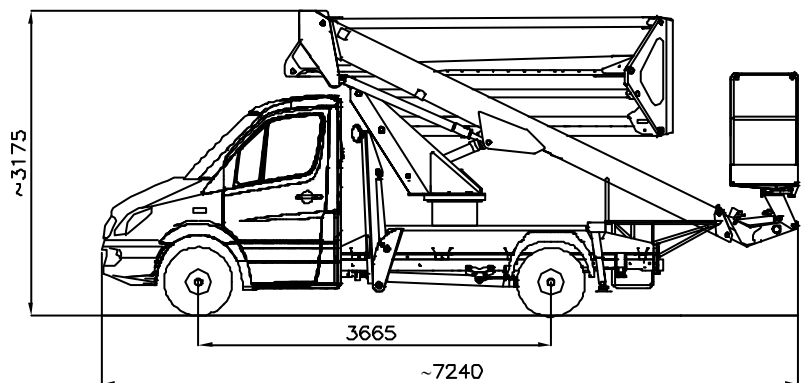

Korbtraglast	200 kg
Turmdrehung	450°
Korbdrehung	70° + 70°
Leergewicht	3,5 to